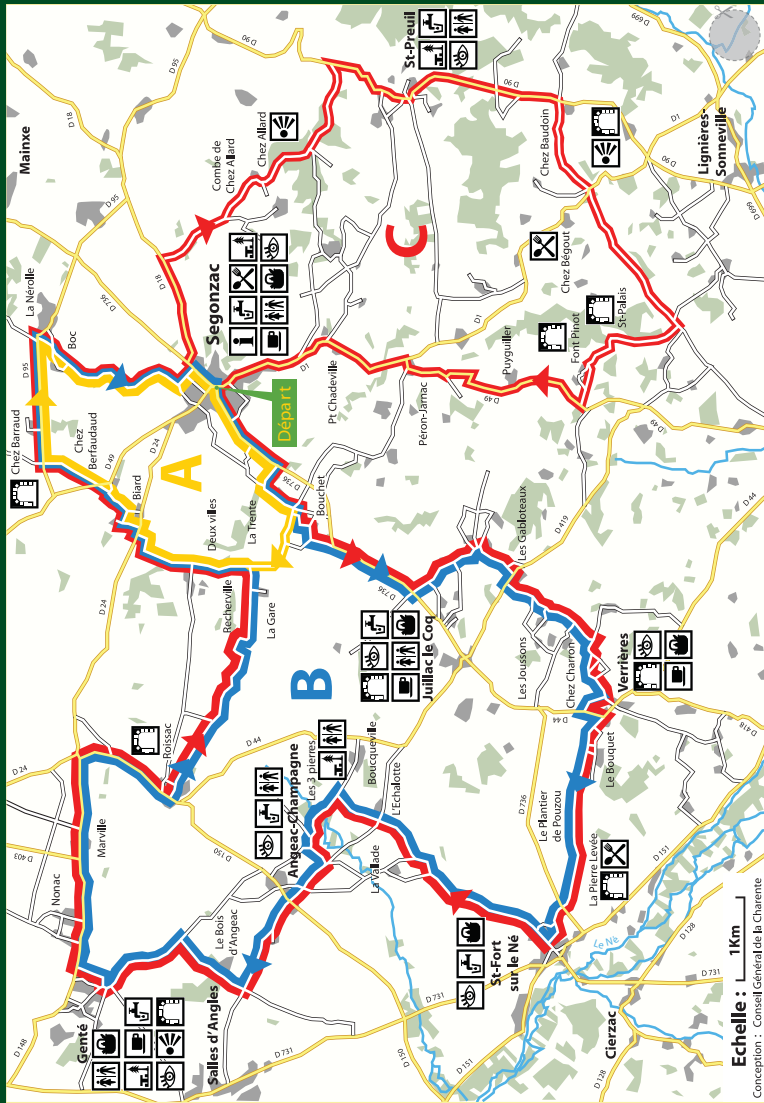

## Boucle 22

### Circuit découverte

**22B** Longueur : 35 km  
Facile

### Circuit exploration

**22C** Longueur : 53 km  
Difficile

Point d'eau

Restauration

Bar

W.C.

Commerces

Réparation de cycles

Voie verte

Voie ferrée

Rivière

Echelle : 1km